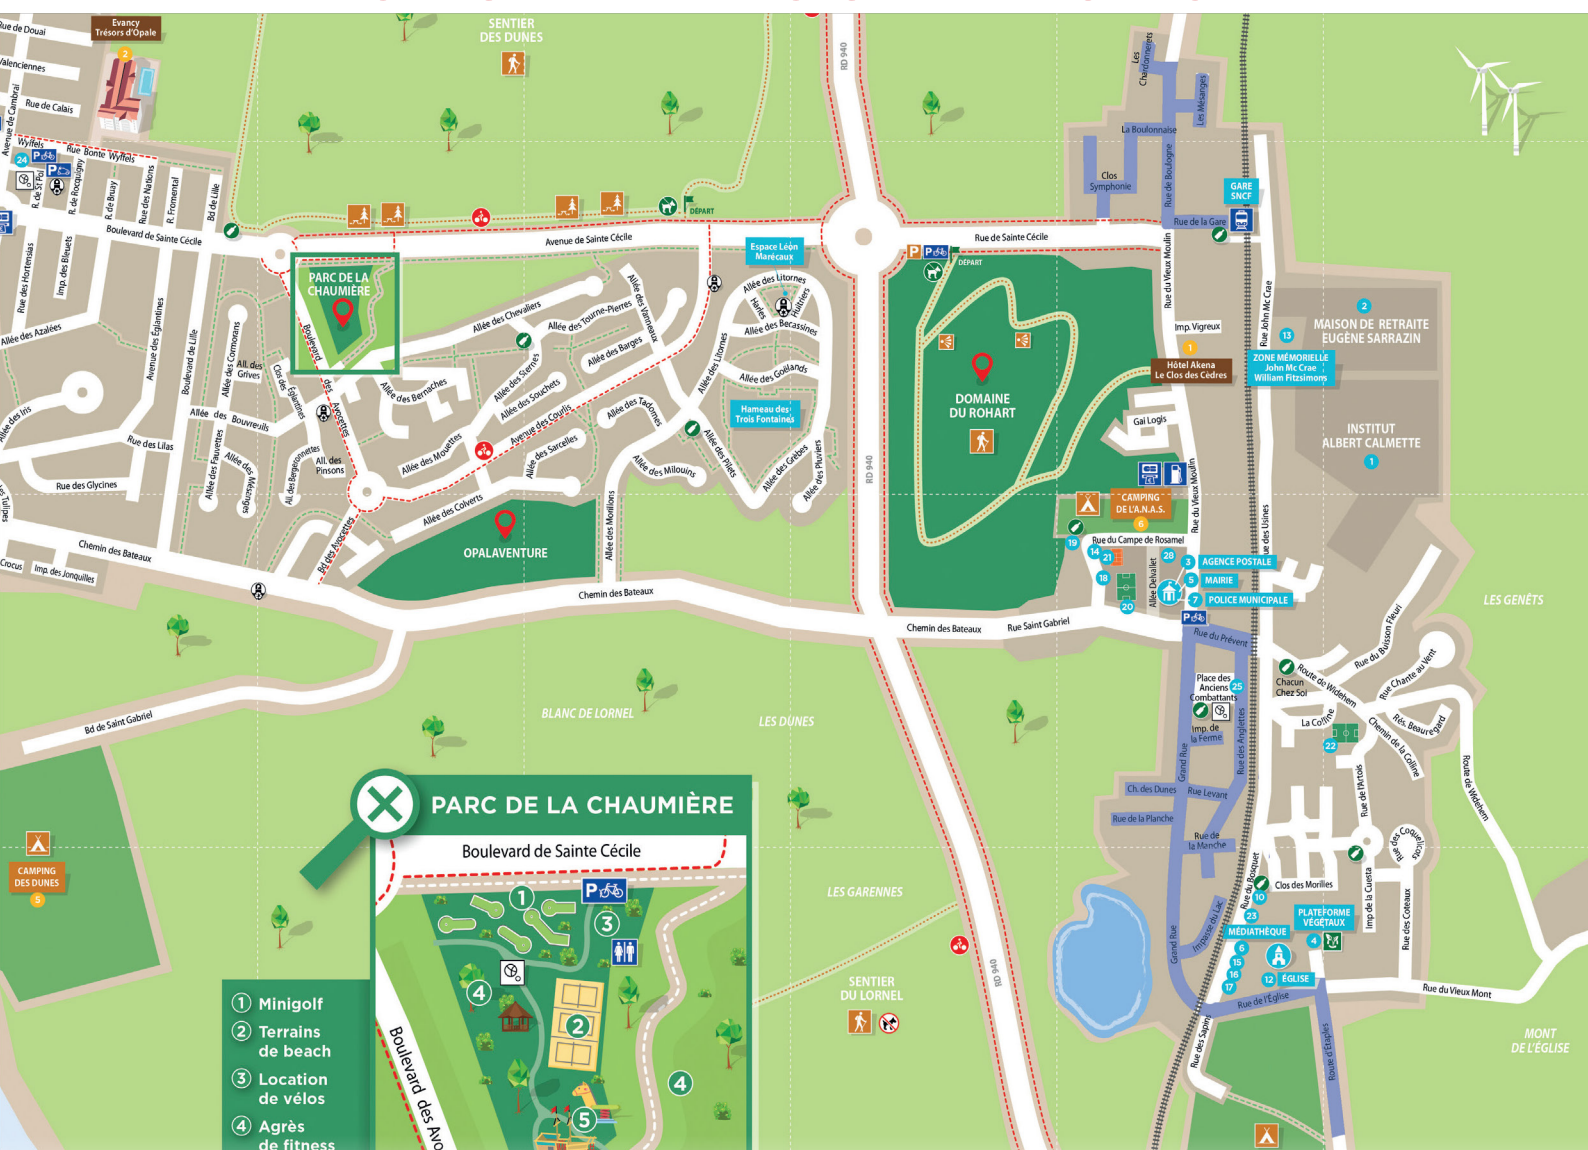

BALAYAGE DE LA RUE JEUDI 11 JUIN 2026

ENTRE 13H ET 17H

Rue d'Étapes
Rue de l'Église
Grand Rue
Rue de la Manche
Rue de la Planche

Chemin des Dunes
Rue du Levant
Impasse de la Ferme
Rue des Anglettes
Rue du Prévent

Clos Symphonie
La Boulonnaise
Rue de la Gare
Résidence les Mésanges
Résidence les Chardonnerets

AFIN DE FACILITER CETTE OPÉRATION,
MERCİ DE NE PAS STATIONNER VOTRE VÉHICULE DANS LA RUE À CETTE DATE.
COMPTANT SUR VOTRE COOPÉRATION.